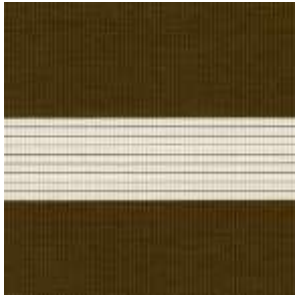

МАТЕРИАЛЫ ДЛЯ РУЛОННЫХ ШТОР ЗЕБРА:

Зебра Монтана

светло-коричневый

Зебра Лен

бежевый

Зебра Дуос

платина

Зебра Альберра

серый

Зебра Этник

зеленый

Зебра Бомбей

темно-серый

шоколад

темно-бежевый

Зебра Люкс Стандарт

белый

Зебра Яшма

темно-серый

Зебра Классик

серый

Зебра Стандарт

коричневый

светло-зеленый

темно-бежевый

светло-бежевый

светло-серый

белый

персиковый

серый

Зебра Эллада

магнолия