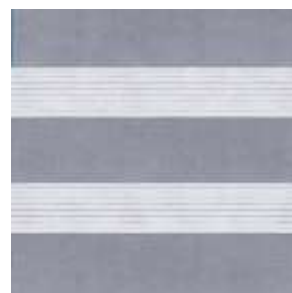

Зебра Классик

серый